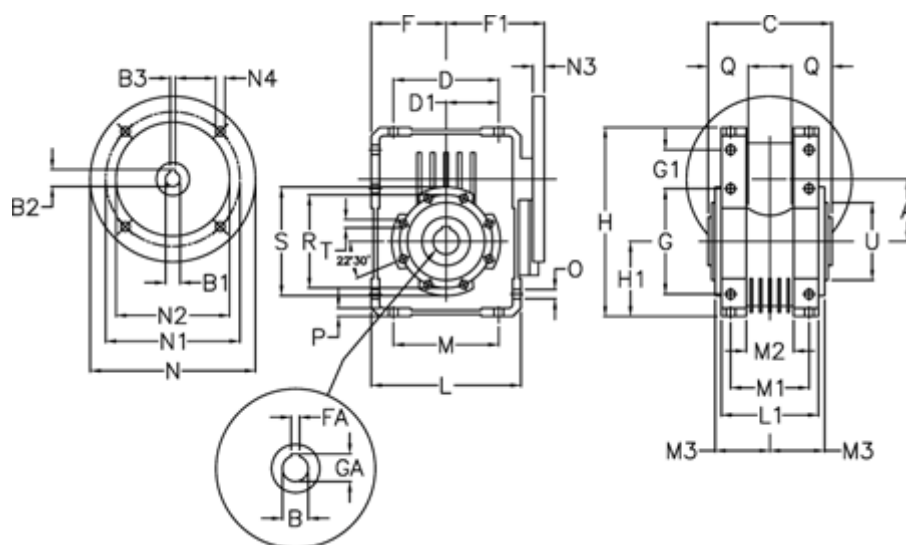

Varenummer: 392207501074536  
 Beskrivelse: Snekkegear med skridnav  
 W75 L2-U-10-P112B5

## Mål

A = 75	F = 87	L = 174	N2 = 180	T = M8x14
B = 30	F1 = 120	L1 = 104	N3 = 13	U = 90
B1 E7 = 28	FA = 8	M = 126	N4 = 12.5	
B2 = 31.3	G = 126	M1 = 82	O = 10.5	
B3 H9 = 8	G1 = 46.5	M2 = 44	P = 9	
C = 127	GA = 33.3	M3 = 58.5	Q = 40	
D = 109.5	H = 220.5	N = 250	R = 110	
D1 = 46.5	H1 = 87	N1 = 215	S = 125	